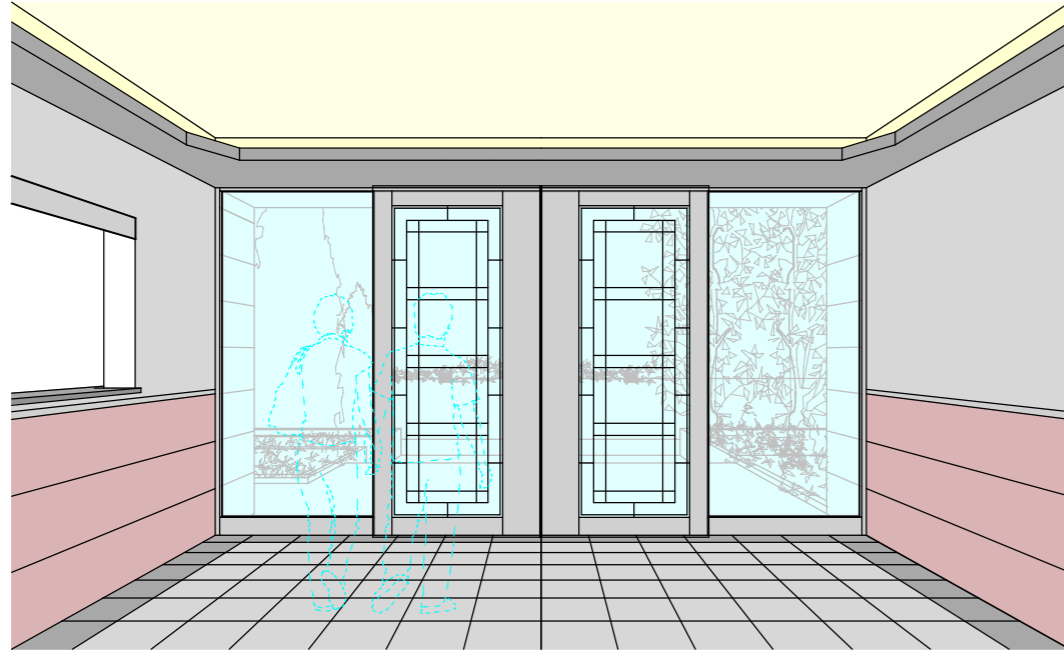

既存ドアデザインタイプ

M入口部 既存ドアタイプ

木目調ドアデザインタイプ