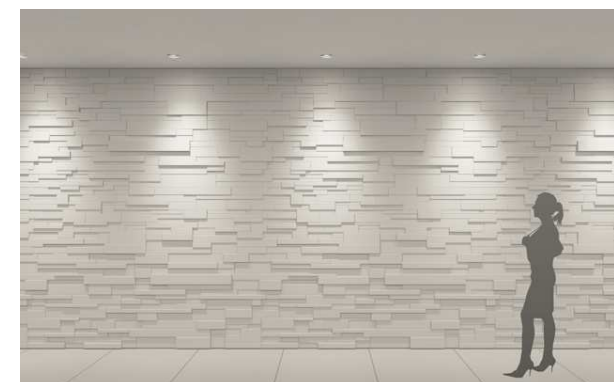

■ 管理人室側壁 マーレスボード
PK587

TOLI Floor Tile
ロイヤルストーン/サンド
PST1333-1334

■ 床 塩ビタイル 東リPST1333

■ ポスト/宅配ボックス
ナスタ KS-MB3002PU-2-BK

■ ダウンライト照明イメージ

■ 装飾壁 AICAオルティノリップル系

※イメージ